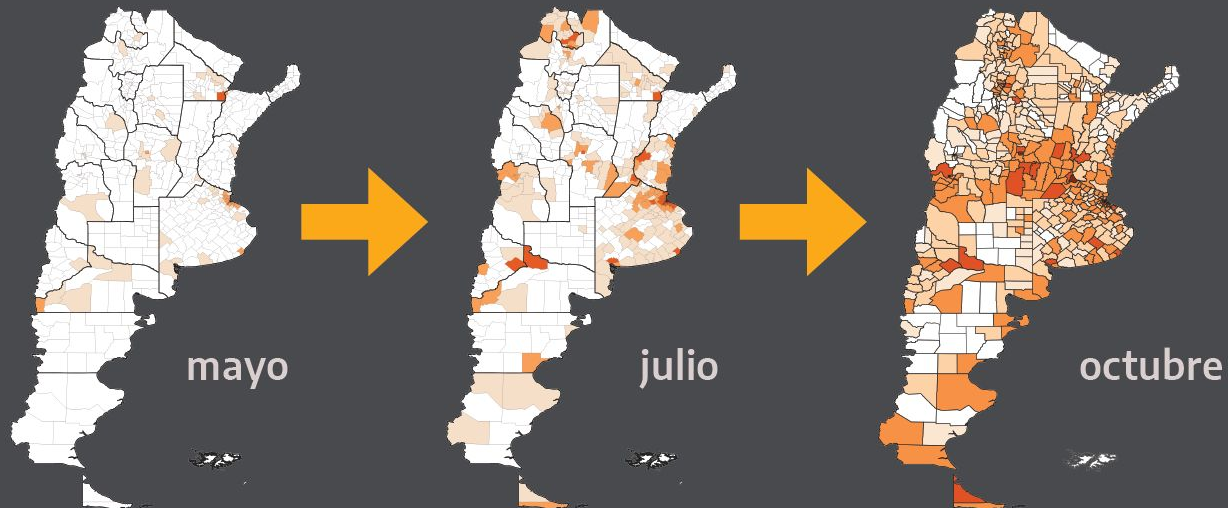

Evolución de casos confirmados

mayo a octubre

nuevo
coronavirus
COVID-19

Argentina unida

Fuentes: Dirección Nacional de Epidemiología e Información Estratégica con datos extraídos del SNVS 2.0. - Ministerio de Salud.