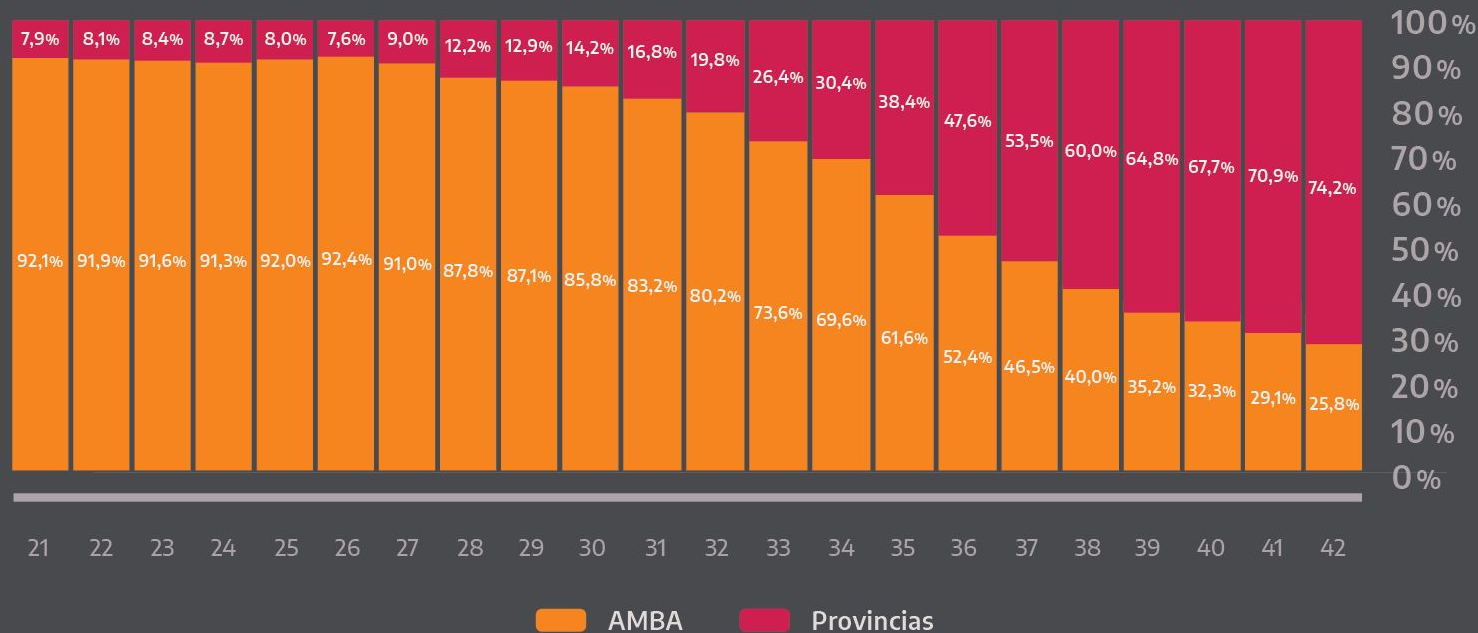

Distribución de nuevos casos

Total país