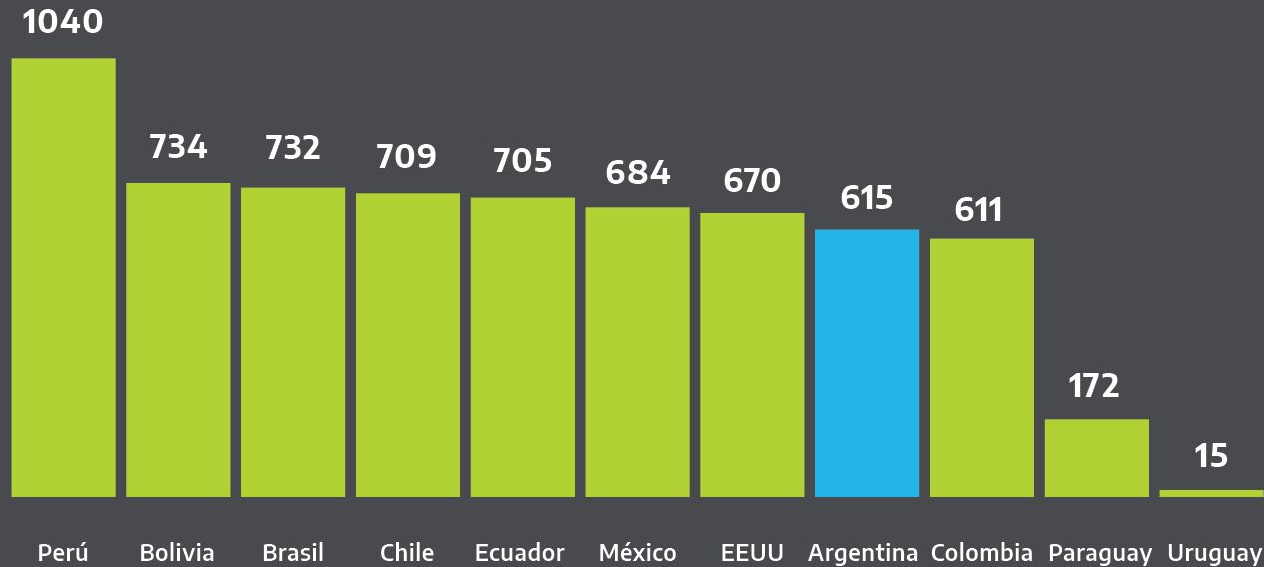

Argentina Presidencia

Situación regional América.

Tasa de incidencia acumulada al 22 de octubre

cada 100.000 habitantes por país

Fuentes: últimas actualizaciones de páginas oficiales de los organismos encargados de los reportes para cada país.
Reporte diario OMS <https://www.who.int/emergencias/diseases/novel-coronavirus-2019/situation-reports/>

Situación regional América.

Tasa de mortalidad al 22 de octubre

cada 1.000.000 habitantes por país

Argentina unida

Fuentes: últimas actualizaciones de páginas oficiales de los organismos encargados de los reportes para cada país.
Reporte diario OMS <https://www.who.int/emergencias/diseases/novel-coronavirus-2019/situation-reports/>