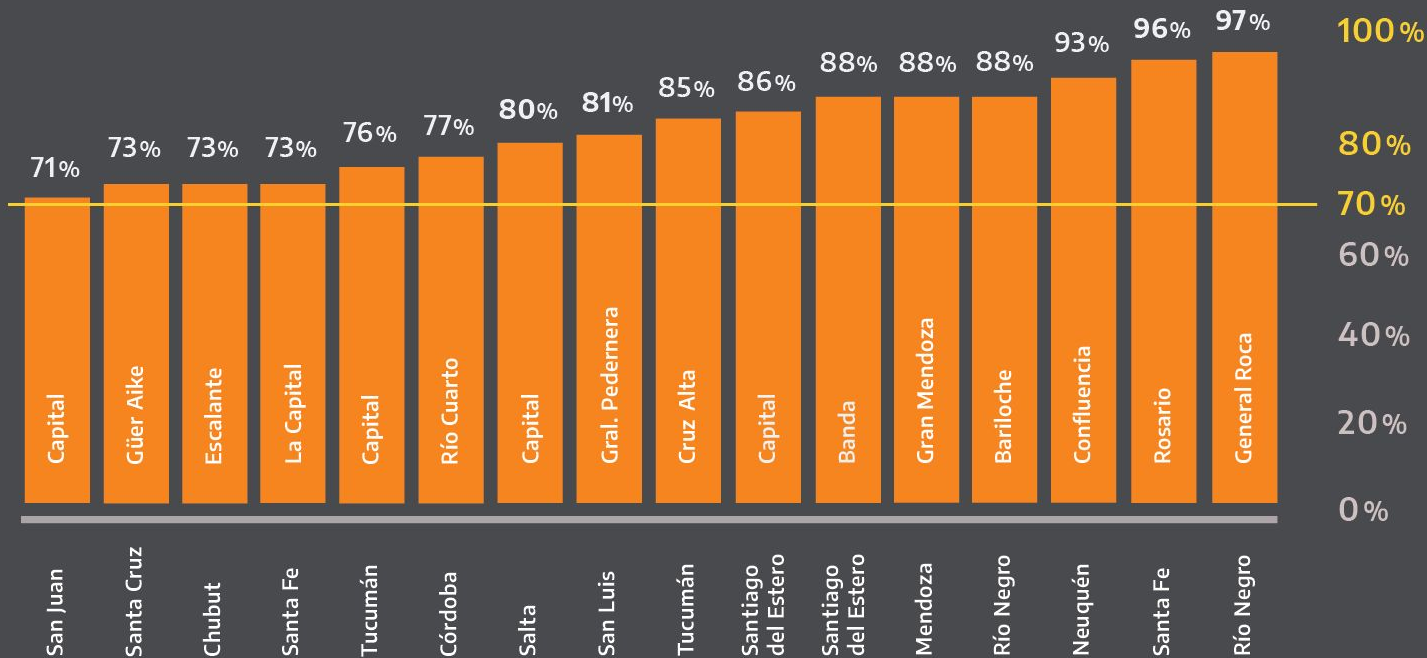

Argentina unida

Casos confirmados por provincia

por semana epidemiológica

nuevo
coronavirus
COVID-19

Argentina unida

Fuentes: Dirección Nacional de Epidemiología e Información Estratégica con datos extraídos del SNVS 2.0. - Ministerio de Salud.

Ocupación de camas UTI

por departamentos con ocupación mayor al 70%. Al 21 de octubre

nuevo
coronavirus
COVID-19

Departamentos

Argentina unida

Fuentes: información reportada por las jurisdicciones.

Argentina Presidencia