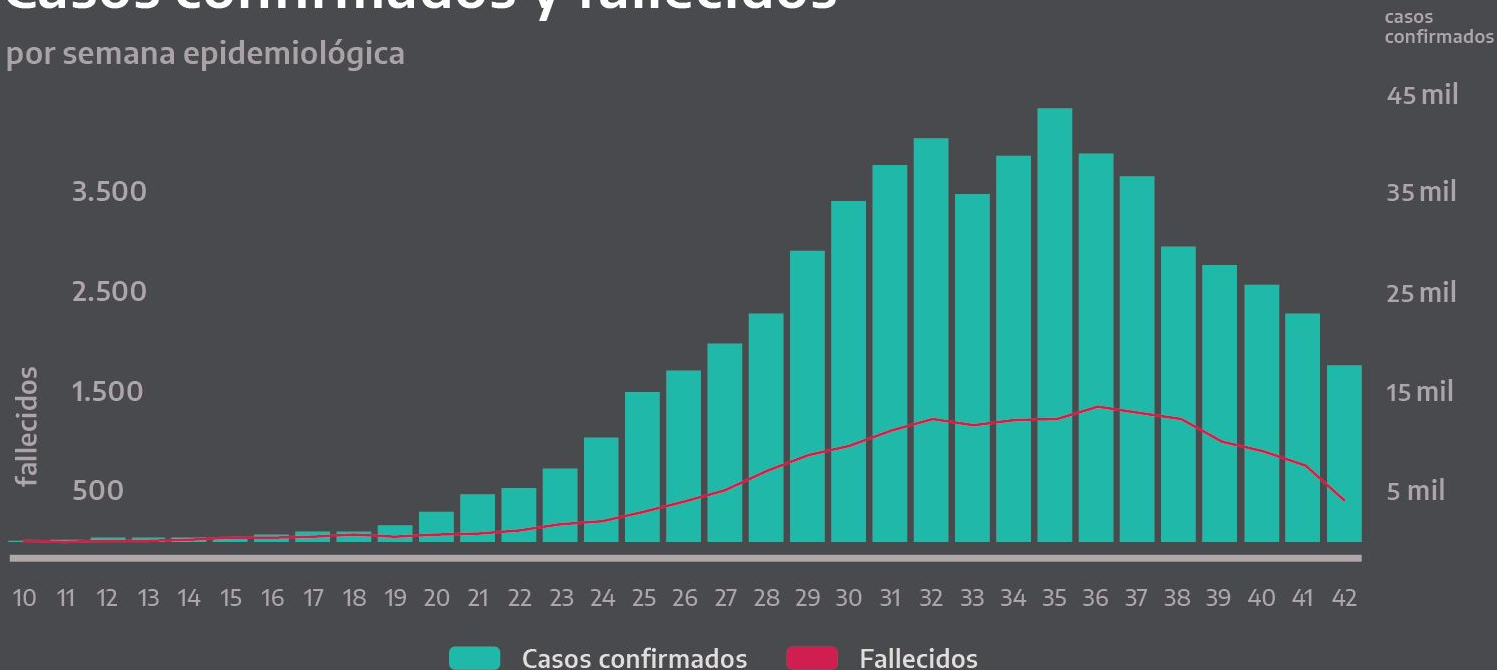

Evolución de casos confirmados

mayo a octubre

nuevo
coronavirus
COVID-19

Argentina unida

Fuentes: Dirección Nacional de Epidemiología e Información Estratégica con datos extraídos del SNVS 2.0. - Ministerio de Salud.

Distribución de nuevos casos

Total país

AMBA: Casos confirmados y fallecidos

por semana epidemiológica

nuevo
coronavirus
COVID-19

Argentina unida

Fuentes: Dirección Nacional de Epidemiología e Información Estratégica con datos extraídos del SNVS 2.0. - Ministerio de Salud.

Tasa de incidencia acumulada al 21 de octubre

cada 100.000 habitantes por jurisdicción y total país

nuevo
coronavirus
COVID-19

Fuentes: Dirección Nacional de Epidemiología e Información Estratégica con datos extraídos del SNVS 2.0. - Ministerio de Salud.