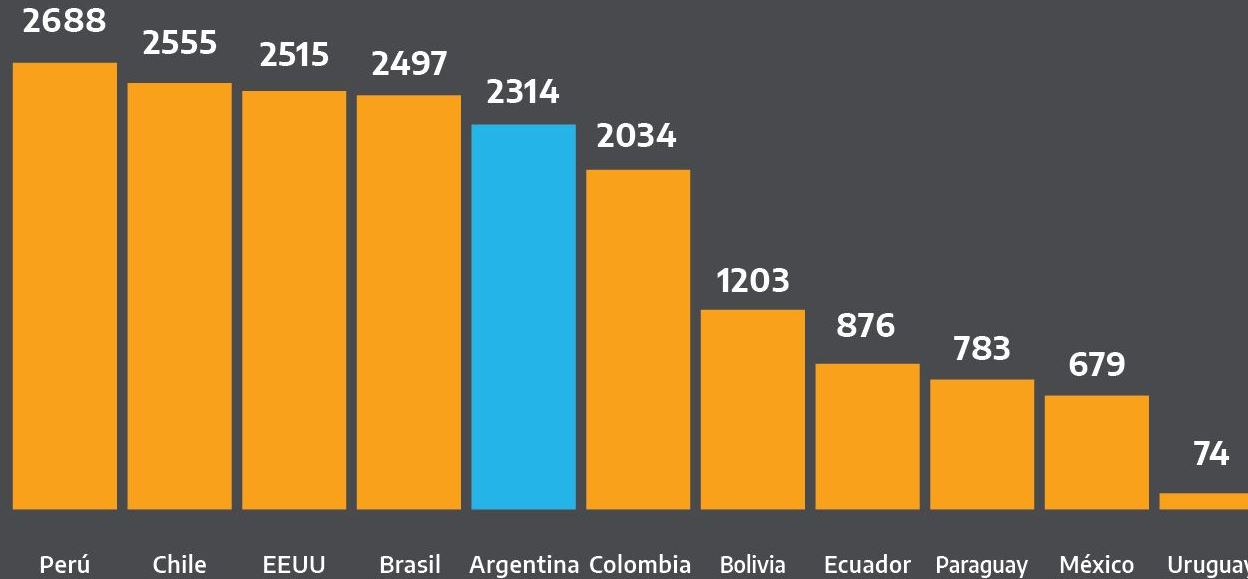

Argentina Presidencia

Situación regional América.

Tasa de incidencia acumulada al 22 de octubre

cada 100.000 habitantes por país

Fuentes: últimas actualizaciones de páginas oficiales de los organismos encargados de los reportes para cada país.
Reporte diario OMS <https://www.who.int/emergencias/diseases/novel-coronavirus-2019/situation-reports/>

Situación regional América.

Tasa de mortalidad al 22 de octubre

cada 1.000.000 habitantes por país

Argentina unida

Fuentes: últimas actualizaciones de páginas oficiales de los organismos encargados de los reportes para cada país.
Reporte diario OMS <https://www.who.int/emergencias/diseases/novel-coronavirus-2019/situation-reports/>