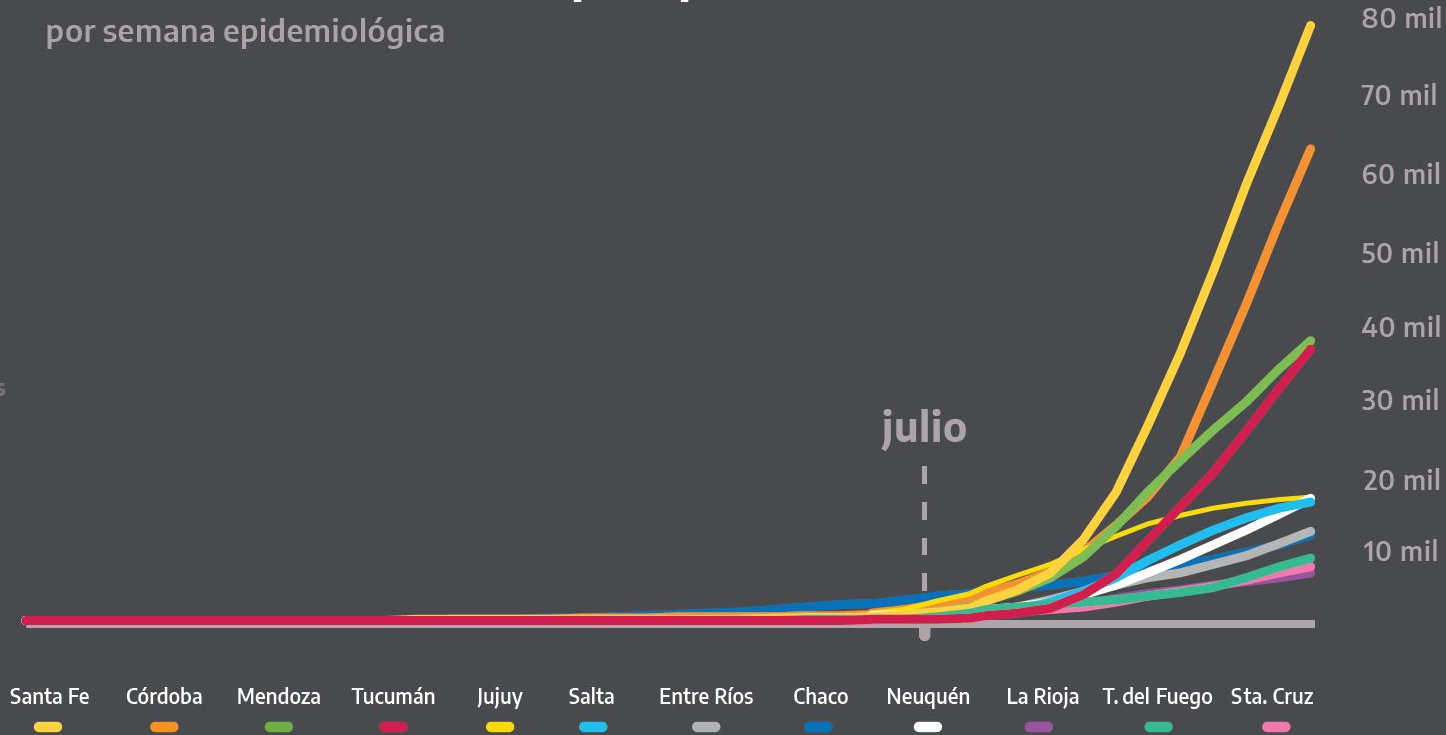

Argentina unida

Casos confirmados por provincia

por semana epidemiológica

nuevo
coronavirus
COVID-19

Argentina unida

Fuentes: Dirección Nacional de Epidemiología e Información Estratégica con datos extraídos del SNVS 2.0. - Ministerio de Salud.