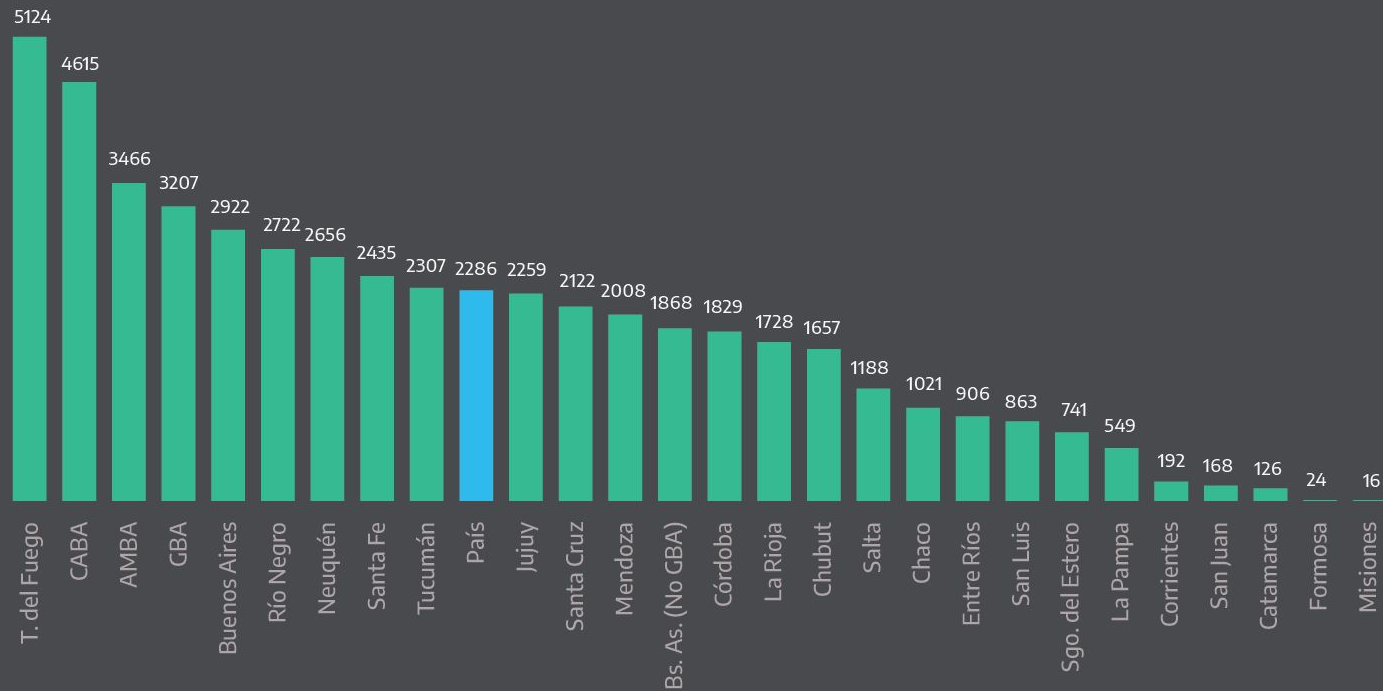

Tasa de incidencia acumulada al 21 de octubre

cada 100.000 habitantes por jurisdicción y total país

nuevo
coronavirus
COVID-19

Fuentes: Dirección Nacional de Epidemiología e Información Estratégica con datos extraídos del SNVS 2.0. - Ministerio de Salud.

Argentina unida